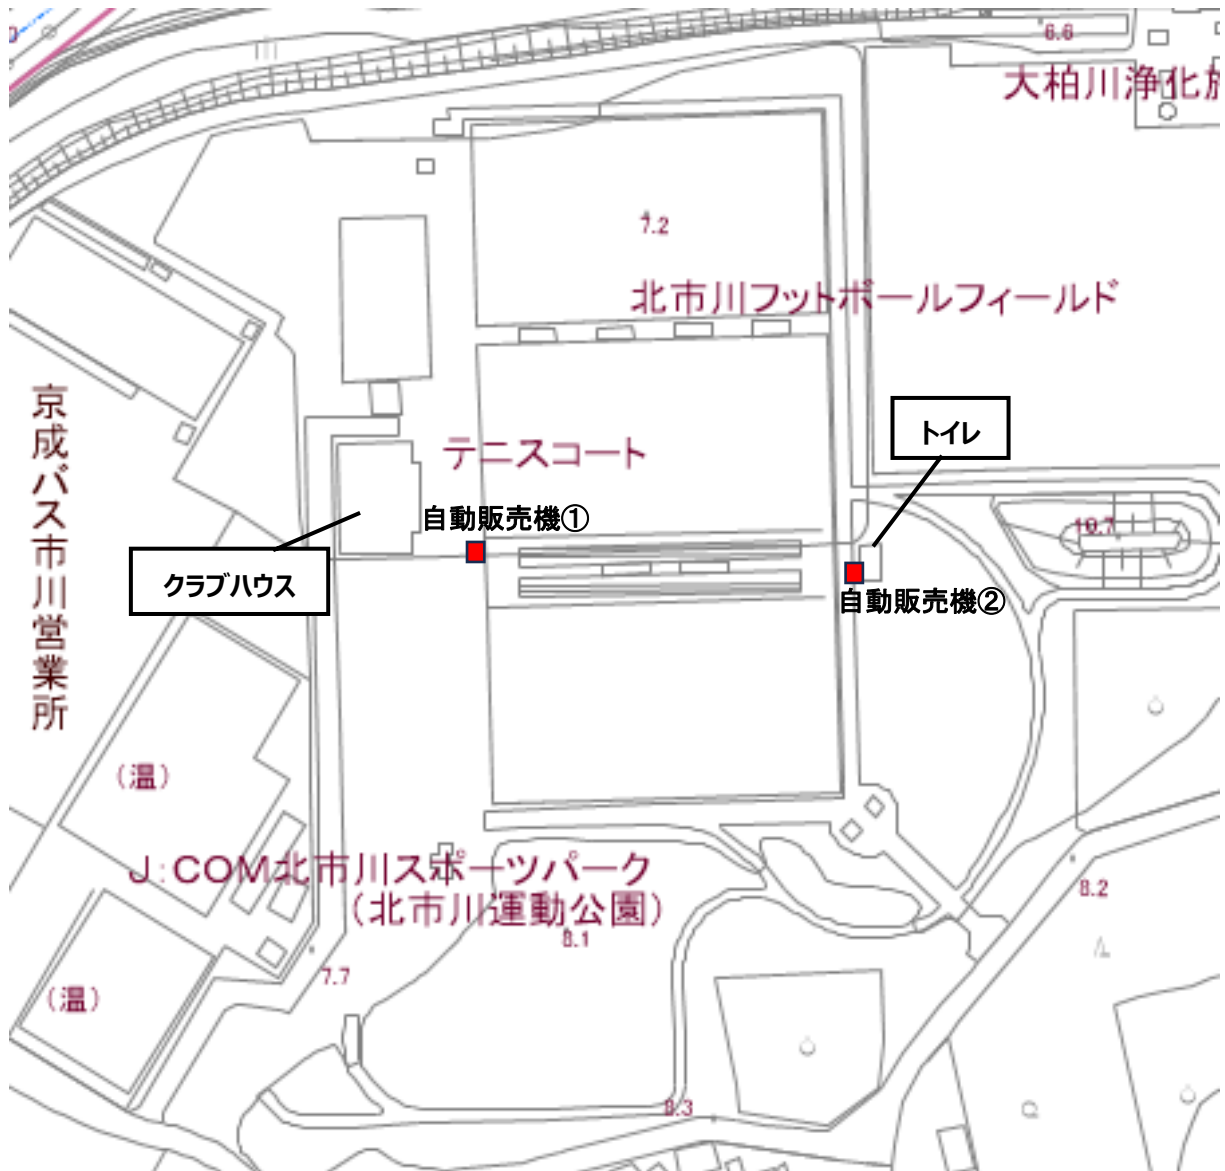

物件説明書

1. 物件概要

設置する施設	北市川運動公園（公園内）
施設の所在地	市川市柏井町4丁目262番3外
開館時間	公園：常時開園 テニスコートNo.1～4、No.9～12：午前9時00分～午後5時00分 テニスコートNo.5～8：午前9時00分～午後9時00分 （月曜日、祝日の翌日は午後5時まで） 毎月最終月曜日・年末年始（12月28日～1月4日）は閉館
設置場所 3の設置場所参照	テニスコート観覧席西側入口前（1台）：自動販売機① テニスコート観覧席東側入口前（1台）：自動販売機②
設置台数	2台
設置可能範囲	1台当たり幅1.4m×奥行0.9m以内
販売種別	紙パック、缶、ビン、PETボトル等密閉容器 アルコール類の販売は不可
販売価格	メーカー希望小売価格未満

2. 位置図（市川市柏井町4丁目262番3外）

※国土交通省 国土地理院 WEB サイト 地図・空中写真閲覧サービスより引用

3. 設置場所

自動販売機① イメージ

自動販売機② イメージ

4. 北市川運動公園 全体図