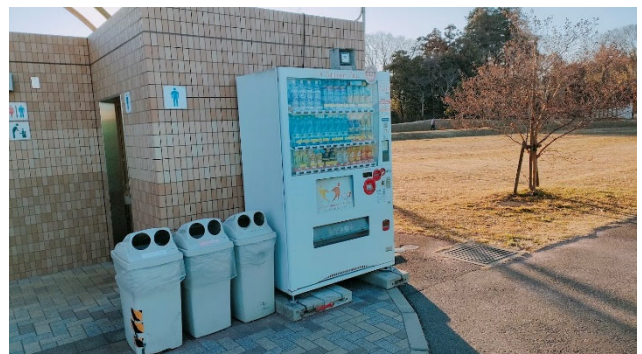

自動販売機② イメージ